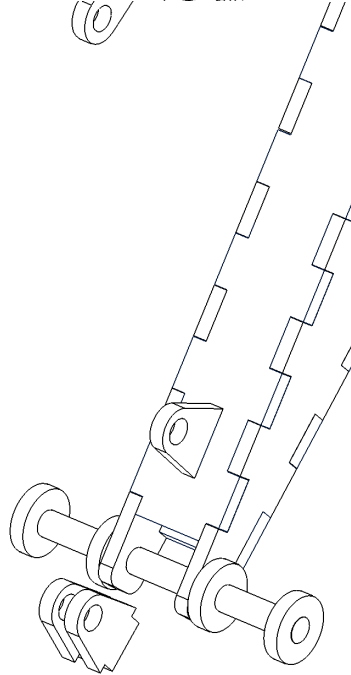

Cosmos Model Marmara Sanayi Sitesi P Blok No440 İkitelli - İstanbul
Tel: 0212 4720953 Faks: 0212 4720954

Adım3

Adım4

Adım 5

Adım6

Adım7

Adım8

Adım9

Adım10

Adım11

Adım12

Datay görüntüler