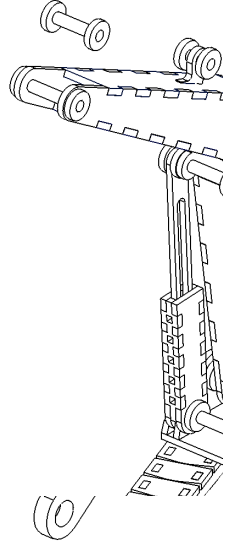

Cosmos Model Marmara Sanayi Sitesi P Blok No440 İkitelli - İstanbul
Tel: 0212 4720953 Faks: 0212 4720954

Adım3

Adım4

Adım 5

Adım6

Adım7

Adım8

Adım9

Adım10

Adım11

Adım12

Datay görüntüler